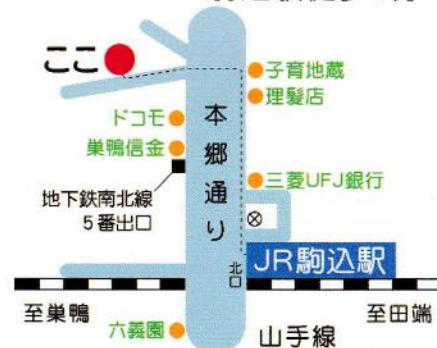

対象: どなたでも (定員8名)

★コースは他にもいろいろ ★自由に質問できるITサロンも毎月5回開催中

プログラミング教室

IT講習会

会場: 豊島区駒込 3-20-14 ソシアル蔵 102 ばんゆうクラブ

申込: ☎ 03-6672-7012

(日・祝・季節休暇を除く 10:00~17:30)

主催: きゅりっと <https://npo-it.jp>

ゆうちょ銀行 〇〇八 (ぜろぜろはち) 支店 普通 7252213

駒込駅徒歩3分

JR駒込駅北口を出て本郷通りを右へ2分ほど下り、子育て蔵の前で通りの向側の上り坂へ。右側の並び3軒目の建物の外階段を7段下りて右手黄色いドア。巣鴨駅からは徒歩9分。